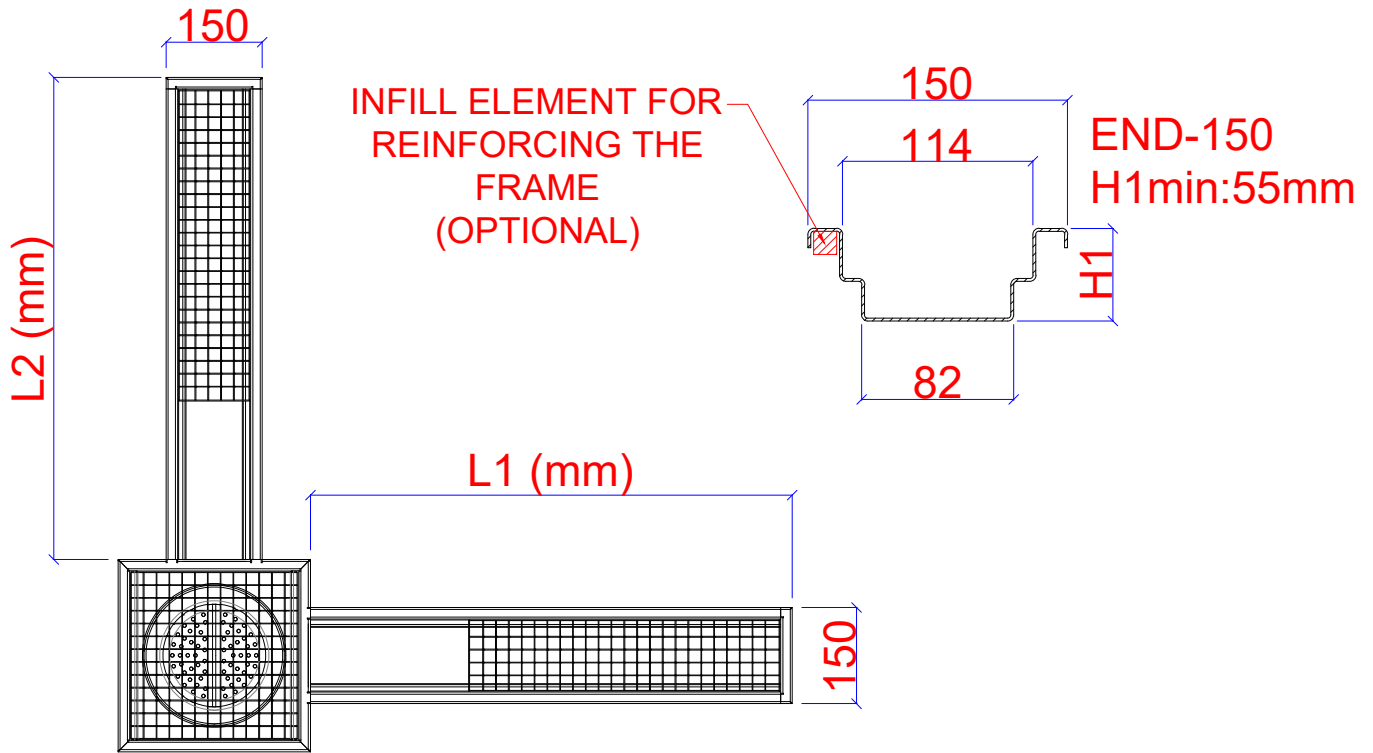

CHANNEL TYPE: END-LAG-150 BOTTOM OUTLET  
END-LYG-150 SIDE OUTLET

**FENICROM®**