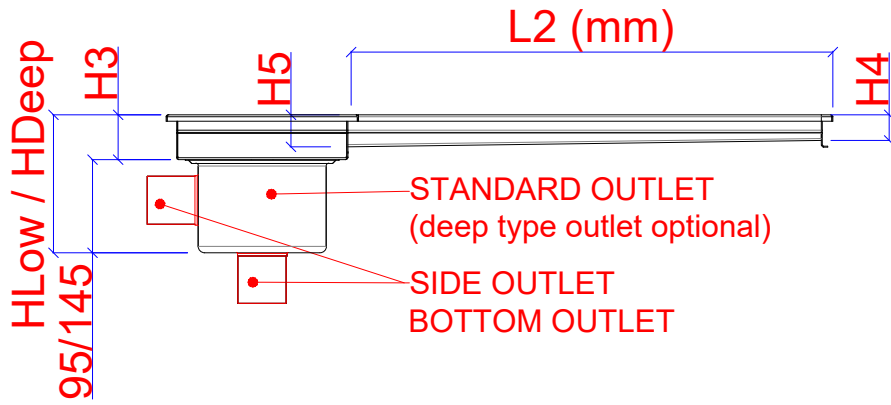

CHANNEL TYPE: END-LAG-150 BOTTOM OUTLET  
END-LYG-150 SIDE OUTLET

**FENICROM®**