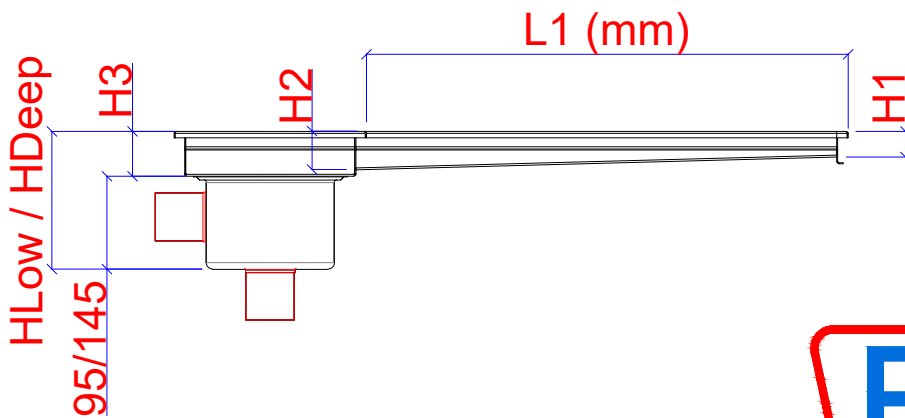

CHANNEL TYPE: END-LAG-150 BOTTOM OUTLET  
END-LYG-150 SIDE OUTLET

**FENICROM®**