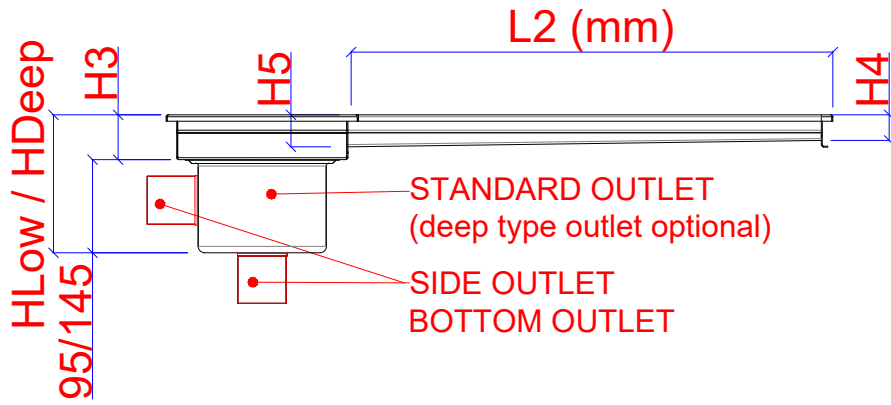

CHANNEL TYPE: END-LAG-175 BOTTOM OUTLET
END-LYG-175 SIDE OUTLET

FENICROM®