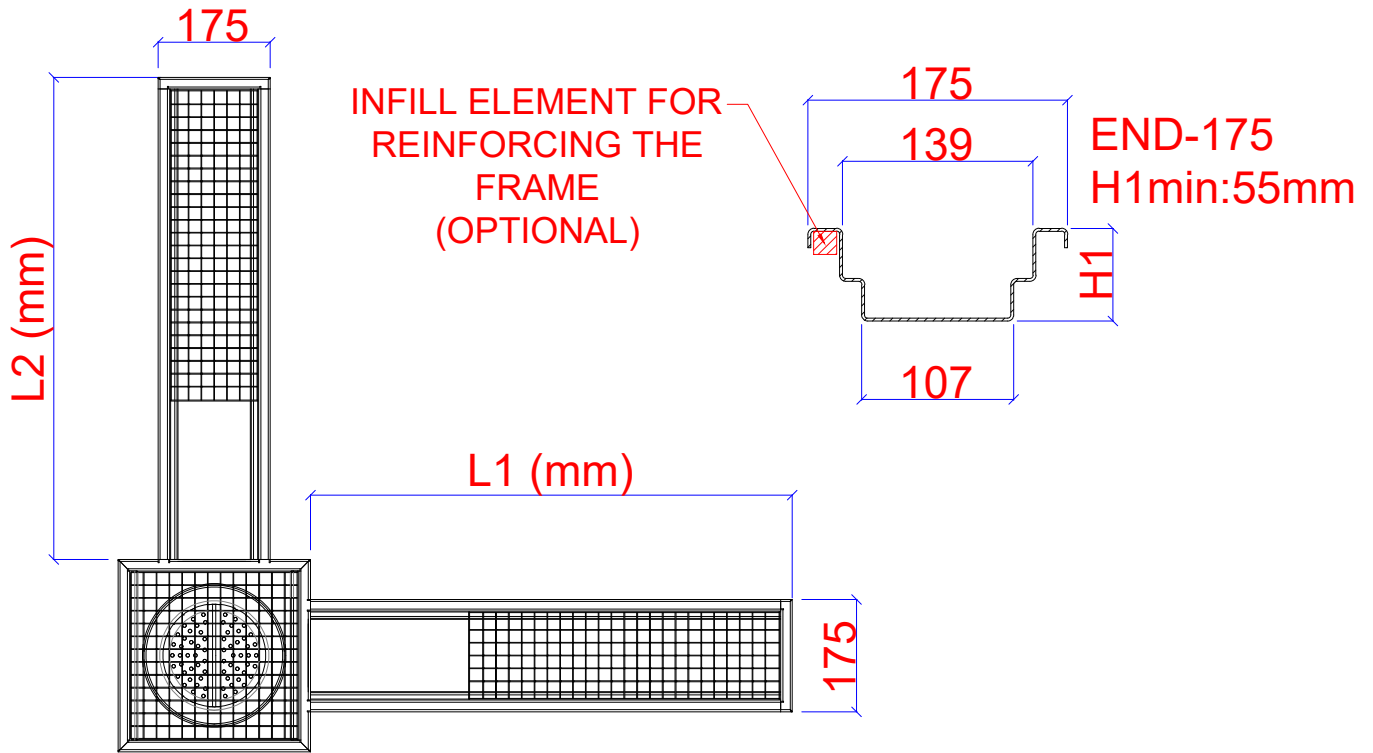

CHANNEL TYPE: END-LAG-175 BOTTOM OUTLET
END-LYG-175 SIDE OUTLET

FENICROM®