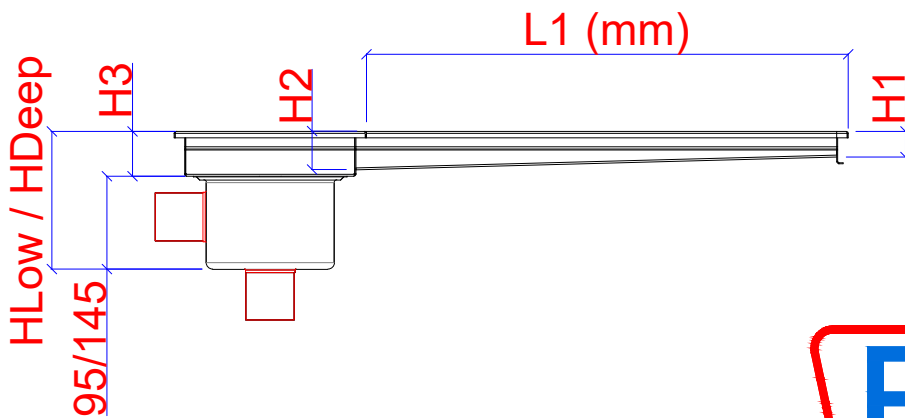

CHANNEL TYPE: END-LAG-175 BOTTOM OUTLET
END-LYG-175 SIDE OUTLET

FENICROM®