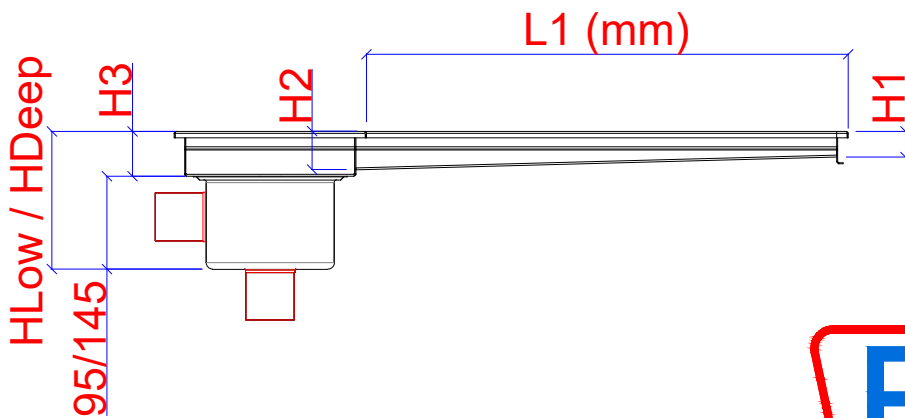

CHANNEL TYPE: NYD-LAG-135 BOTTOM OUTLET
NYD-LYG-135 SIDE OUTLET

FENICROM®