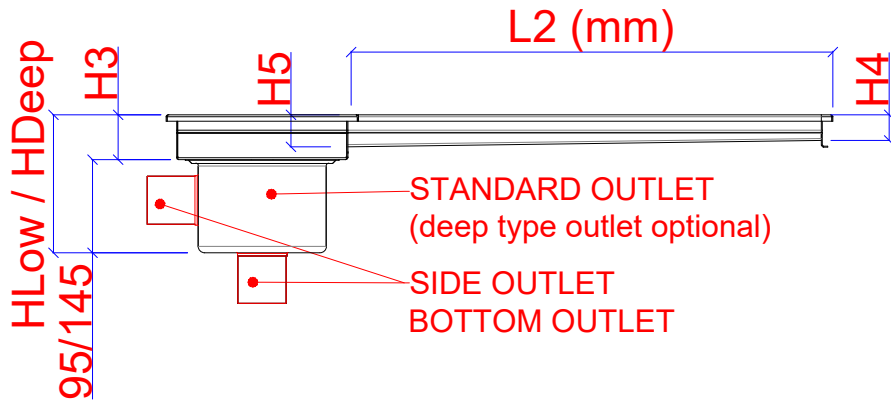

CHANNEL TYPE: NYD-LAG-135 BOTTOM OUTLET
NYD-LYG-135 SIDE OUTLET

FENICROM®