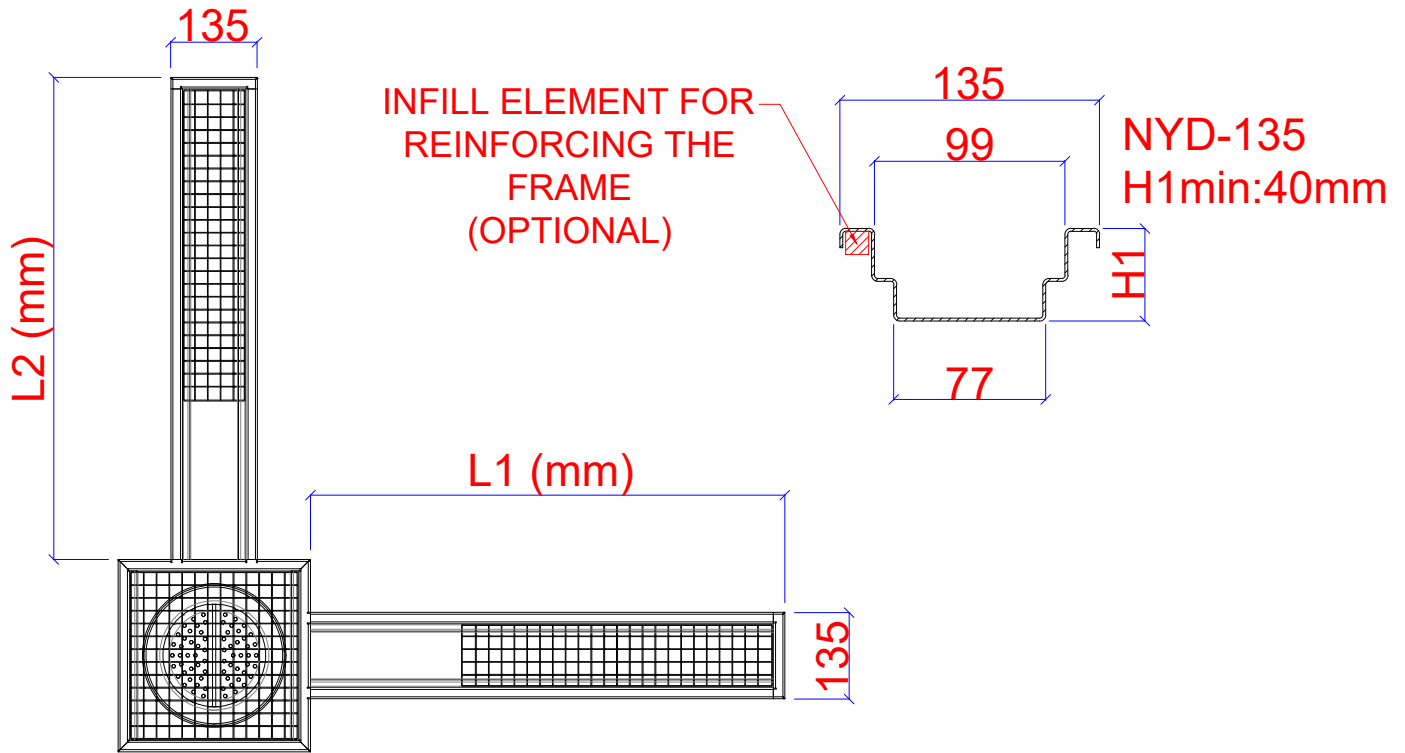

CHANNEL TYPE: NYD-LAG-135 BOTTOM OUTLET
NYD-LYG-135 SIDE OUTLET

FENICROM®