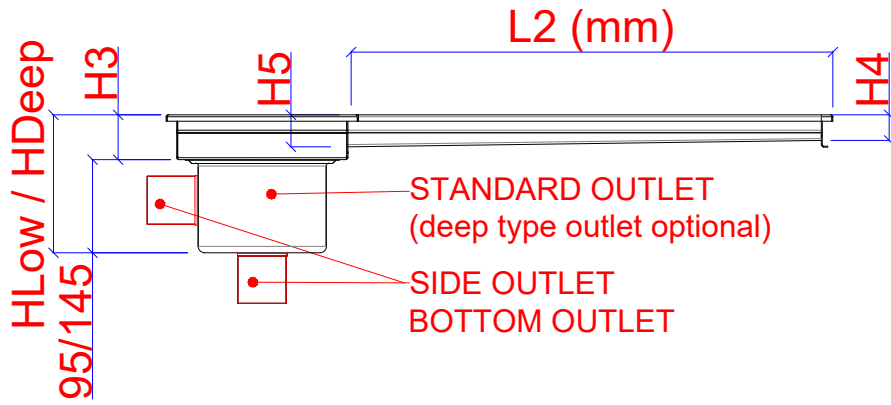

CHANNEL TYPE: NYD-LAG-230 BOTTOM OUTLET
NYD-LYG-230 SIDE OUTLET

FENICROM®