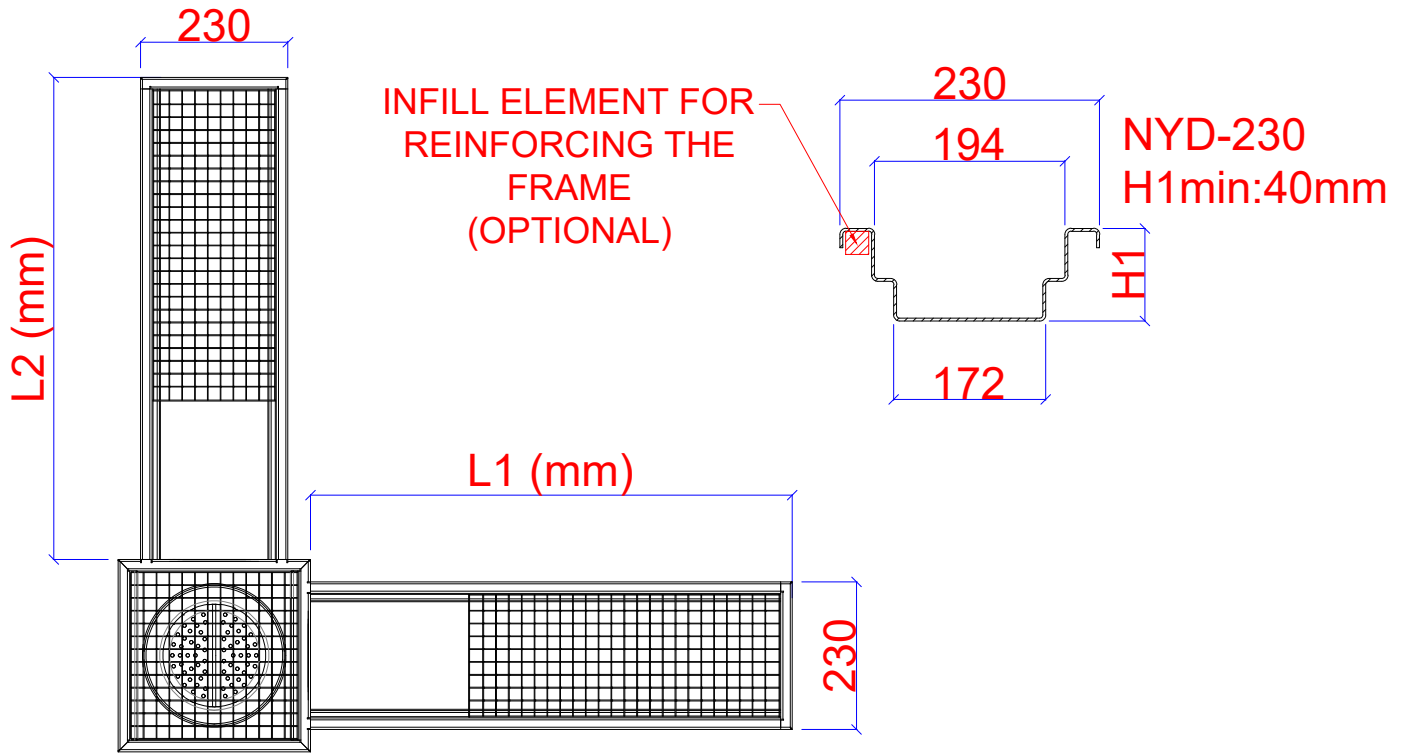

CHANNEL TYPE: NYD-LAG-230 BOTTOM OUTLET
NYD-LYG-230 SIDE OUTLET

FENICROM®