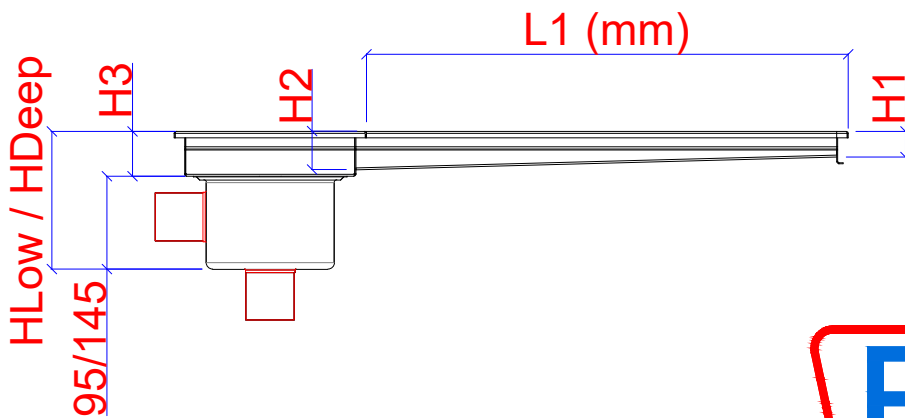

CHANNEL TYPE: NYD-LAG-230 BOTTOM OUTLET
NYD-LYG-230 SIDE OUTLET

FENICROM®